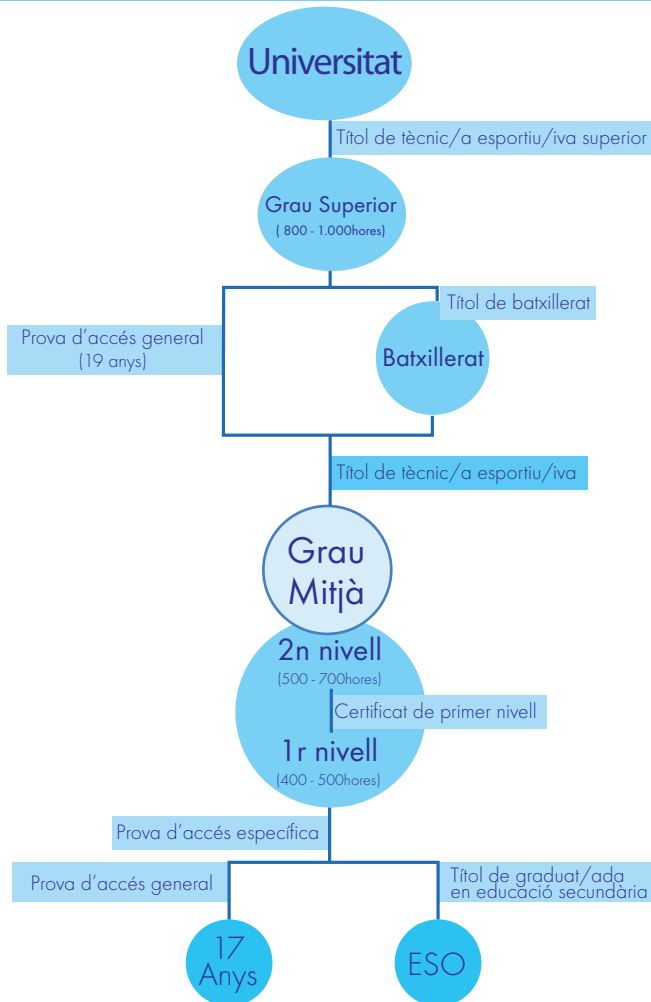

ETAPES EDUCATIVES

- Llar d'infants • Ed. Infantil • Ed. Primària • E.S.O
- Cicle Formatiu Grau Mitjà de Basquetbol
- Batxillerat (modalitats de Ciències i Tecnologia; Ciències Socials i Humanitats i d'Arts Plàstiques)

Santa Joaquina de Vedruna, 10
43002 TARRAGONA 977 217 979
direccio@sagratcor.cat

Col·legi **Vedruna Sagrat**

Cor
Tarragona

Ensenyaments Esportius

Ensenyament esportiu
de Grau Mitjà

Bàsquet

Curs 2014-2015

WWW.SAGRATCOR.CAT

Esquema dels cicles d'ensenyaments esportius de bàsquet

Competències i sortides professionals.

Titulacions de la modalitat de bàsquet.

Primer nivell de bàsquet

El certificat de primer nivell de bàsquet acredita que la persona posseeix les competències necessàries per: